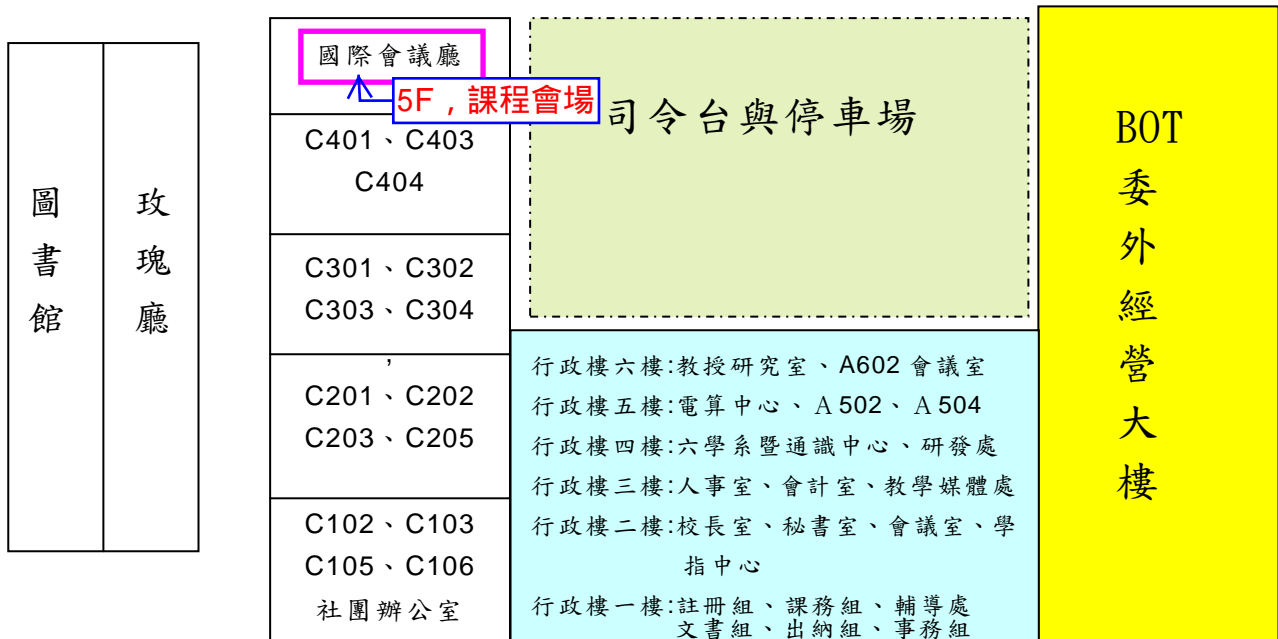

§交通方式§

1. 本校校址：81249 高雄市小港區大業北路 436 號
2. 捷運：搭乘捷運紅線至 R4「高雄國際機場站」1 號出口步行通過高雄公園後即達本校。
3. 公車：可於高雄車站前搭乘 12A 公車至「市立空大站」下車即可。
4. 自行開車者，可將車輛停放於本校校園停車格內 (免付費)，或校園外圍停車格 (付費)。

§場地位置§

高雄市立空中大學教學大樓 5 樓國際微型會議廳

【高雄市立空中大學地圖】

【高雄市立空中大學平面圖】

教學大樓 C 棟

行政大樓 A 棟

---- 校門 ----